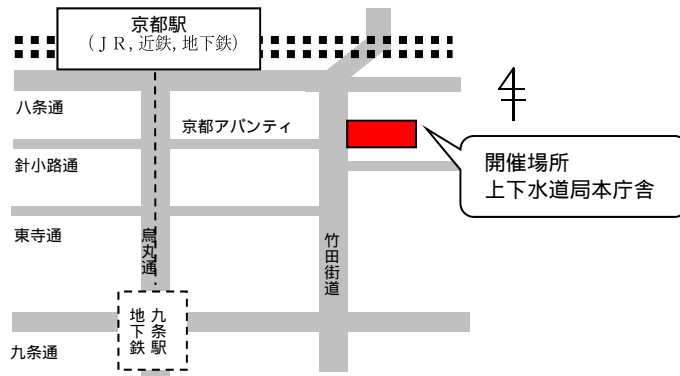

開催場所の御案内図

< 最寄りの交通機関 >

- J R 京都駅八条口東口から徒歩 1 分
- 市営地下鉄京都駅から徒歩 2 分
- 近鉄京都駅から徒歩 5 分